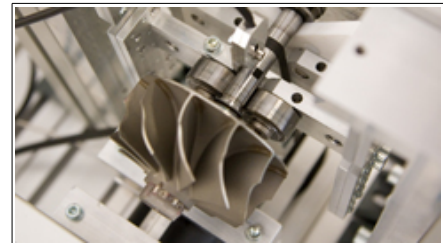

### **Auswuchttechnik für Industrie, Labor, Forschung und Entwicklung**

Von Zahnbohrturbinen bis zu großen Elektromotoren, von Feinmechanik bis zu kraftvollen Lokomotiven-Getrieben, von Modellbaupropellern bis zu Schiffswellen liefert das PMB Auswuchtssystem CAROBA hervorragende Ergebnisse. Damit bietet PMB höchste Präzision und Qualität für nahezu alle Auswucht-Aufgaben. Diese Qualität wird im ständigen Dialog mit unseren weltweit tätigen Kunden kontinuierlich optimiert und weiterentwickelt. Davon profitieren Sie als Anwender unmittelbar.

## CAROBA Auswuchtsystem

Mit dem innovativen Auswuchtsystem CAROBA führen Sie moderne und zukunftssichere Auswuchttechnologie in Ihrem Betrieb ein. Aus aufeinander abgestimmten Modulen hat PMB universelle Lösungen zusammengestellt, die sich in der PMB-Lohnwuchtung und im weltweiten Einsatz bewährt haben. Ob als messtechnische Lösung zur Integration in Ihre Anlagen, als "Auf-Tisch-Wuchtstand" oder als Auswuchtmaschine bis zur vollständigen Automatisierung.

## CAROBA-SOFT

Das Auswuchtsystem CAROBA ist als führende Systemlösung bei höchster Präzision extrem vielseitig und flexibel einsetzbar. Einen großen Anteil an dieser herausragenden Eigenschaft haben die Softwaremodule CAROBA-SOFT. Zur vereinfachten Anwendung ist der große Funktionsumfang in die Softwarepakete CAROBA-SOFT Auswuchtsoftware und CAROBA-SOFT Analysesoftware aufgeteilt. Diese Systemmodule arbeiten perfekt mit den PMB Auswuchtständen und Auswuchtmaschinen zusammen.

## CAROBA-MECH

CAROBA-MECH bezeichnet mechanischen Komponenten und ist ein wichtiger Baustein des CAROBA-Auswuchtsystems. CAROBA-MECH ermöglicht Ihnen die Erweiterung Ihres Auswuchtstandes für neue Auswuchtaufgaben bis hin zum Ausbau Ihres Prüfstands in eine individuell konfigurierte Auswuchtmaschine. Von zusätzlichen Auflagermöglichkeiten für Ihre Rotoren über weitere Antriebsmöglichkeiten, Teil- und Vollautomatisierung bis zum individuellen Prüfstand nach Ihren eigenen Vorstellungen.